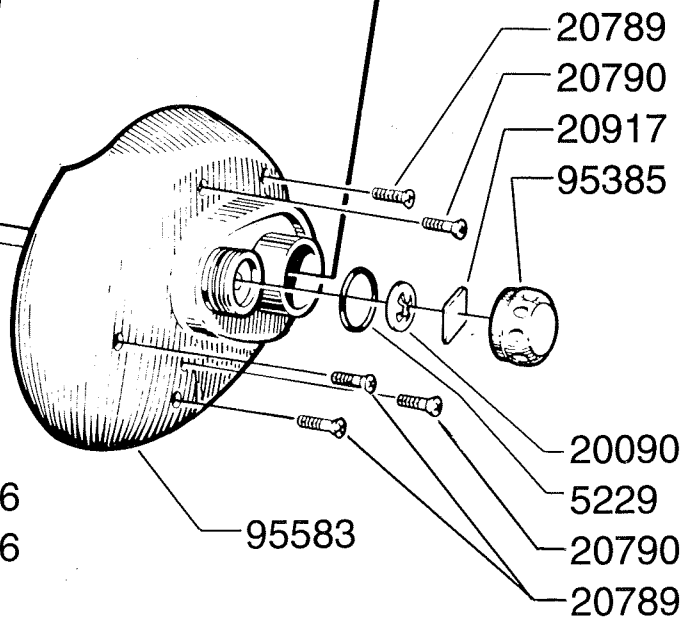

LINEGUIDE COMPL. 817202  
INCL. 13091, 19409, 20773

BAYONET COMPL.  
20574

SPOOL COMPL.  
970489

Please specify reel model number and number in reelfoot when ordering parts.

Vid beställning av reservdelar bör alltid rulltyp och nummerbeteckning under rullfoten uppges.