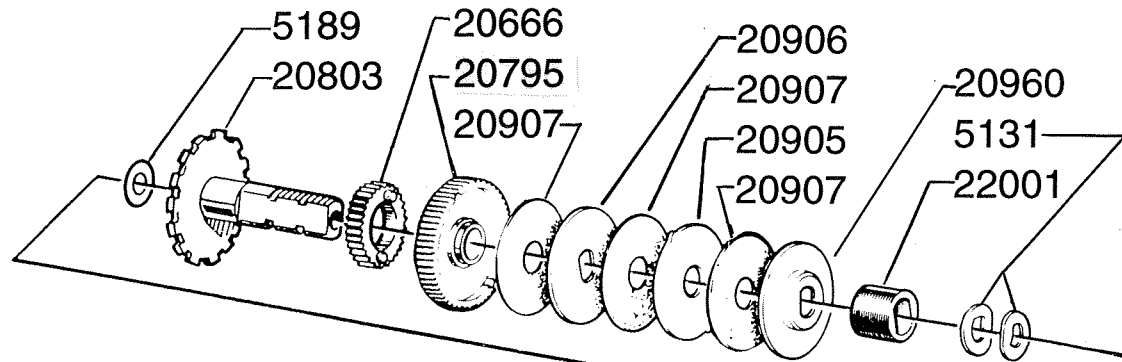

LINEGUIDE COMPL. 817202  
INCL. 13091, 19409, 20773

BAYONET COMPL.  
20574

SPOOL COMPL.  
970489

Please specify reel model number and number in reelfoot when ordering parts.

Vid beställning av reservdelar bör alltid rulltyp och nummerbeteckning under rullfoten uppges.