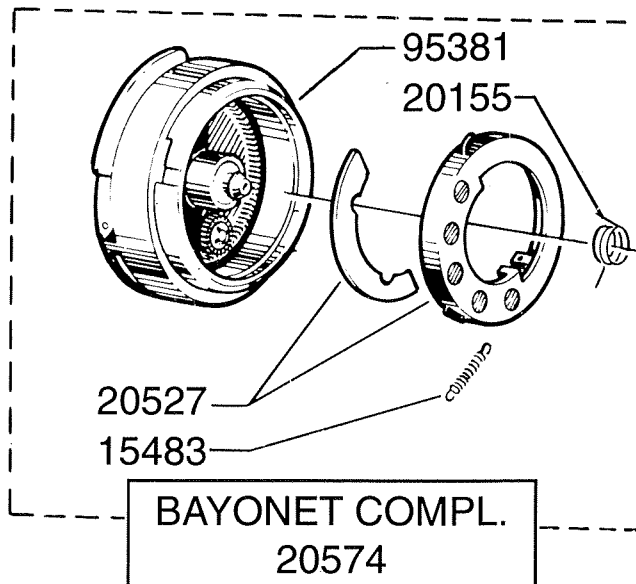

LINEGUIDE COMPL. 817202  
INCL. 13091, 19409, 20773

BAYONET COMPL.  
20574

SPOOL COMPL.  
970489

Please specify reel model number and number in reelfoot when ordering parts.

Vid beställning av reservdelar bör alltid rulltyp och nummerbeteckning under rullfoten uppges.

# Ambassadeur Pro Max 2 IAR

901587-901594

03 00

34-11635-1