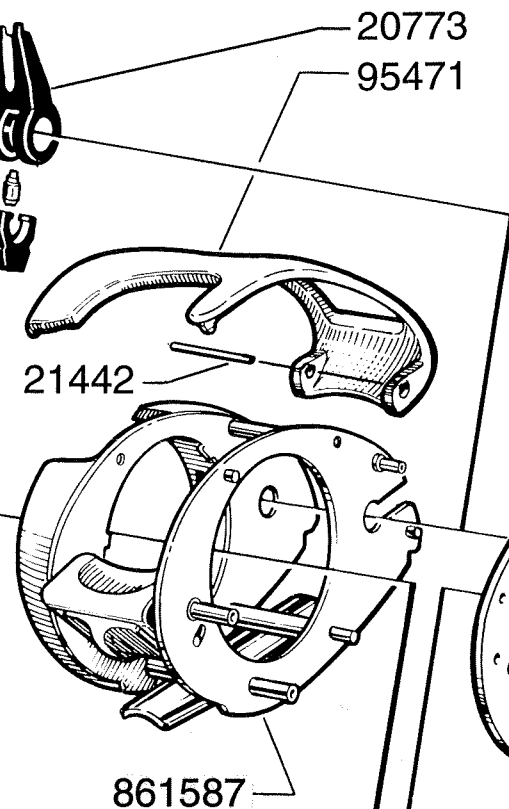

LINEGUIDE COMPL. 817202  
INCL. 13091, 19409, 20773

BAYONET COMPL.  
20574

SPOOL COMPL.  
970489

Please specify reel model number and number in reelfoot when ordering parts.

Vid beställning av reservdelar bör alltid rulltyp och nummerbeteckning under rullfoten uppges.